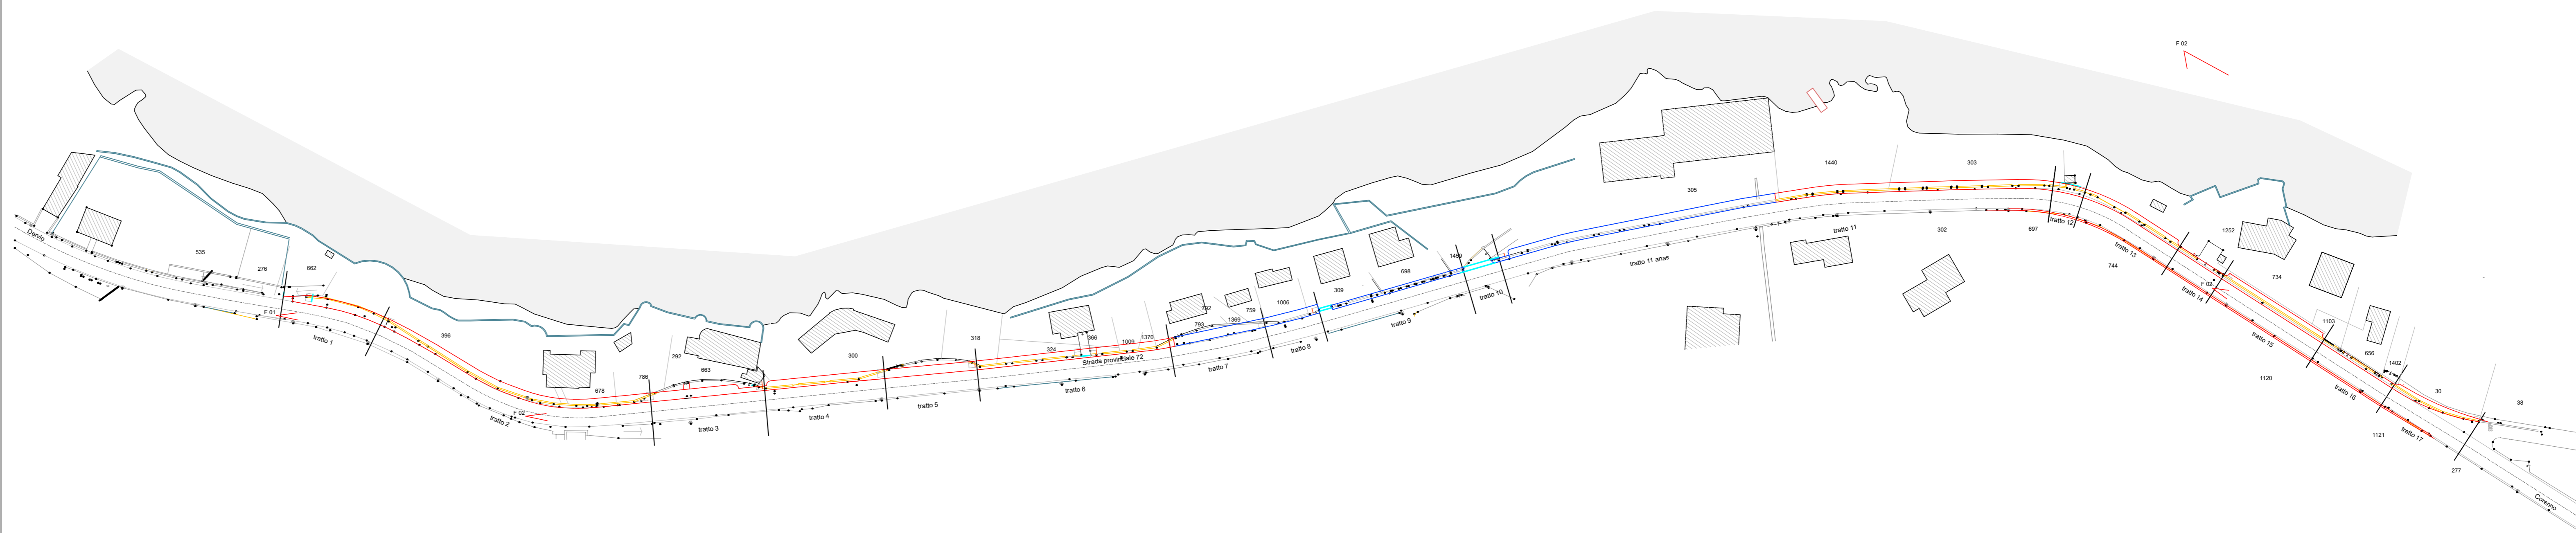

REALIZZAZIONE PERCORSO TURISTICO A LAGO DA DERVIO A CORENNO PLINIO

STUDIO DI FATTIBILITA'
TECNICO-ECONOMICO

PLANIMETRIA GENERALE
FOTOINSERIMENTI
con individuazione mappali
RAFFRONTO
scala 1:1000

TAV. 4
RESPONSABILE DEL PROCEDIMENTO
Comune di Derzio

Ottobre 2023